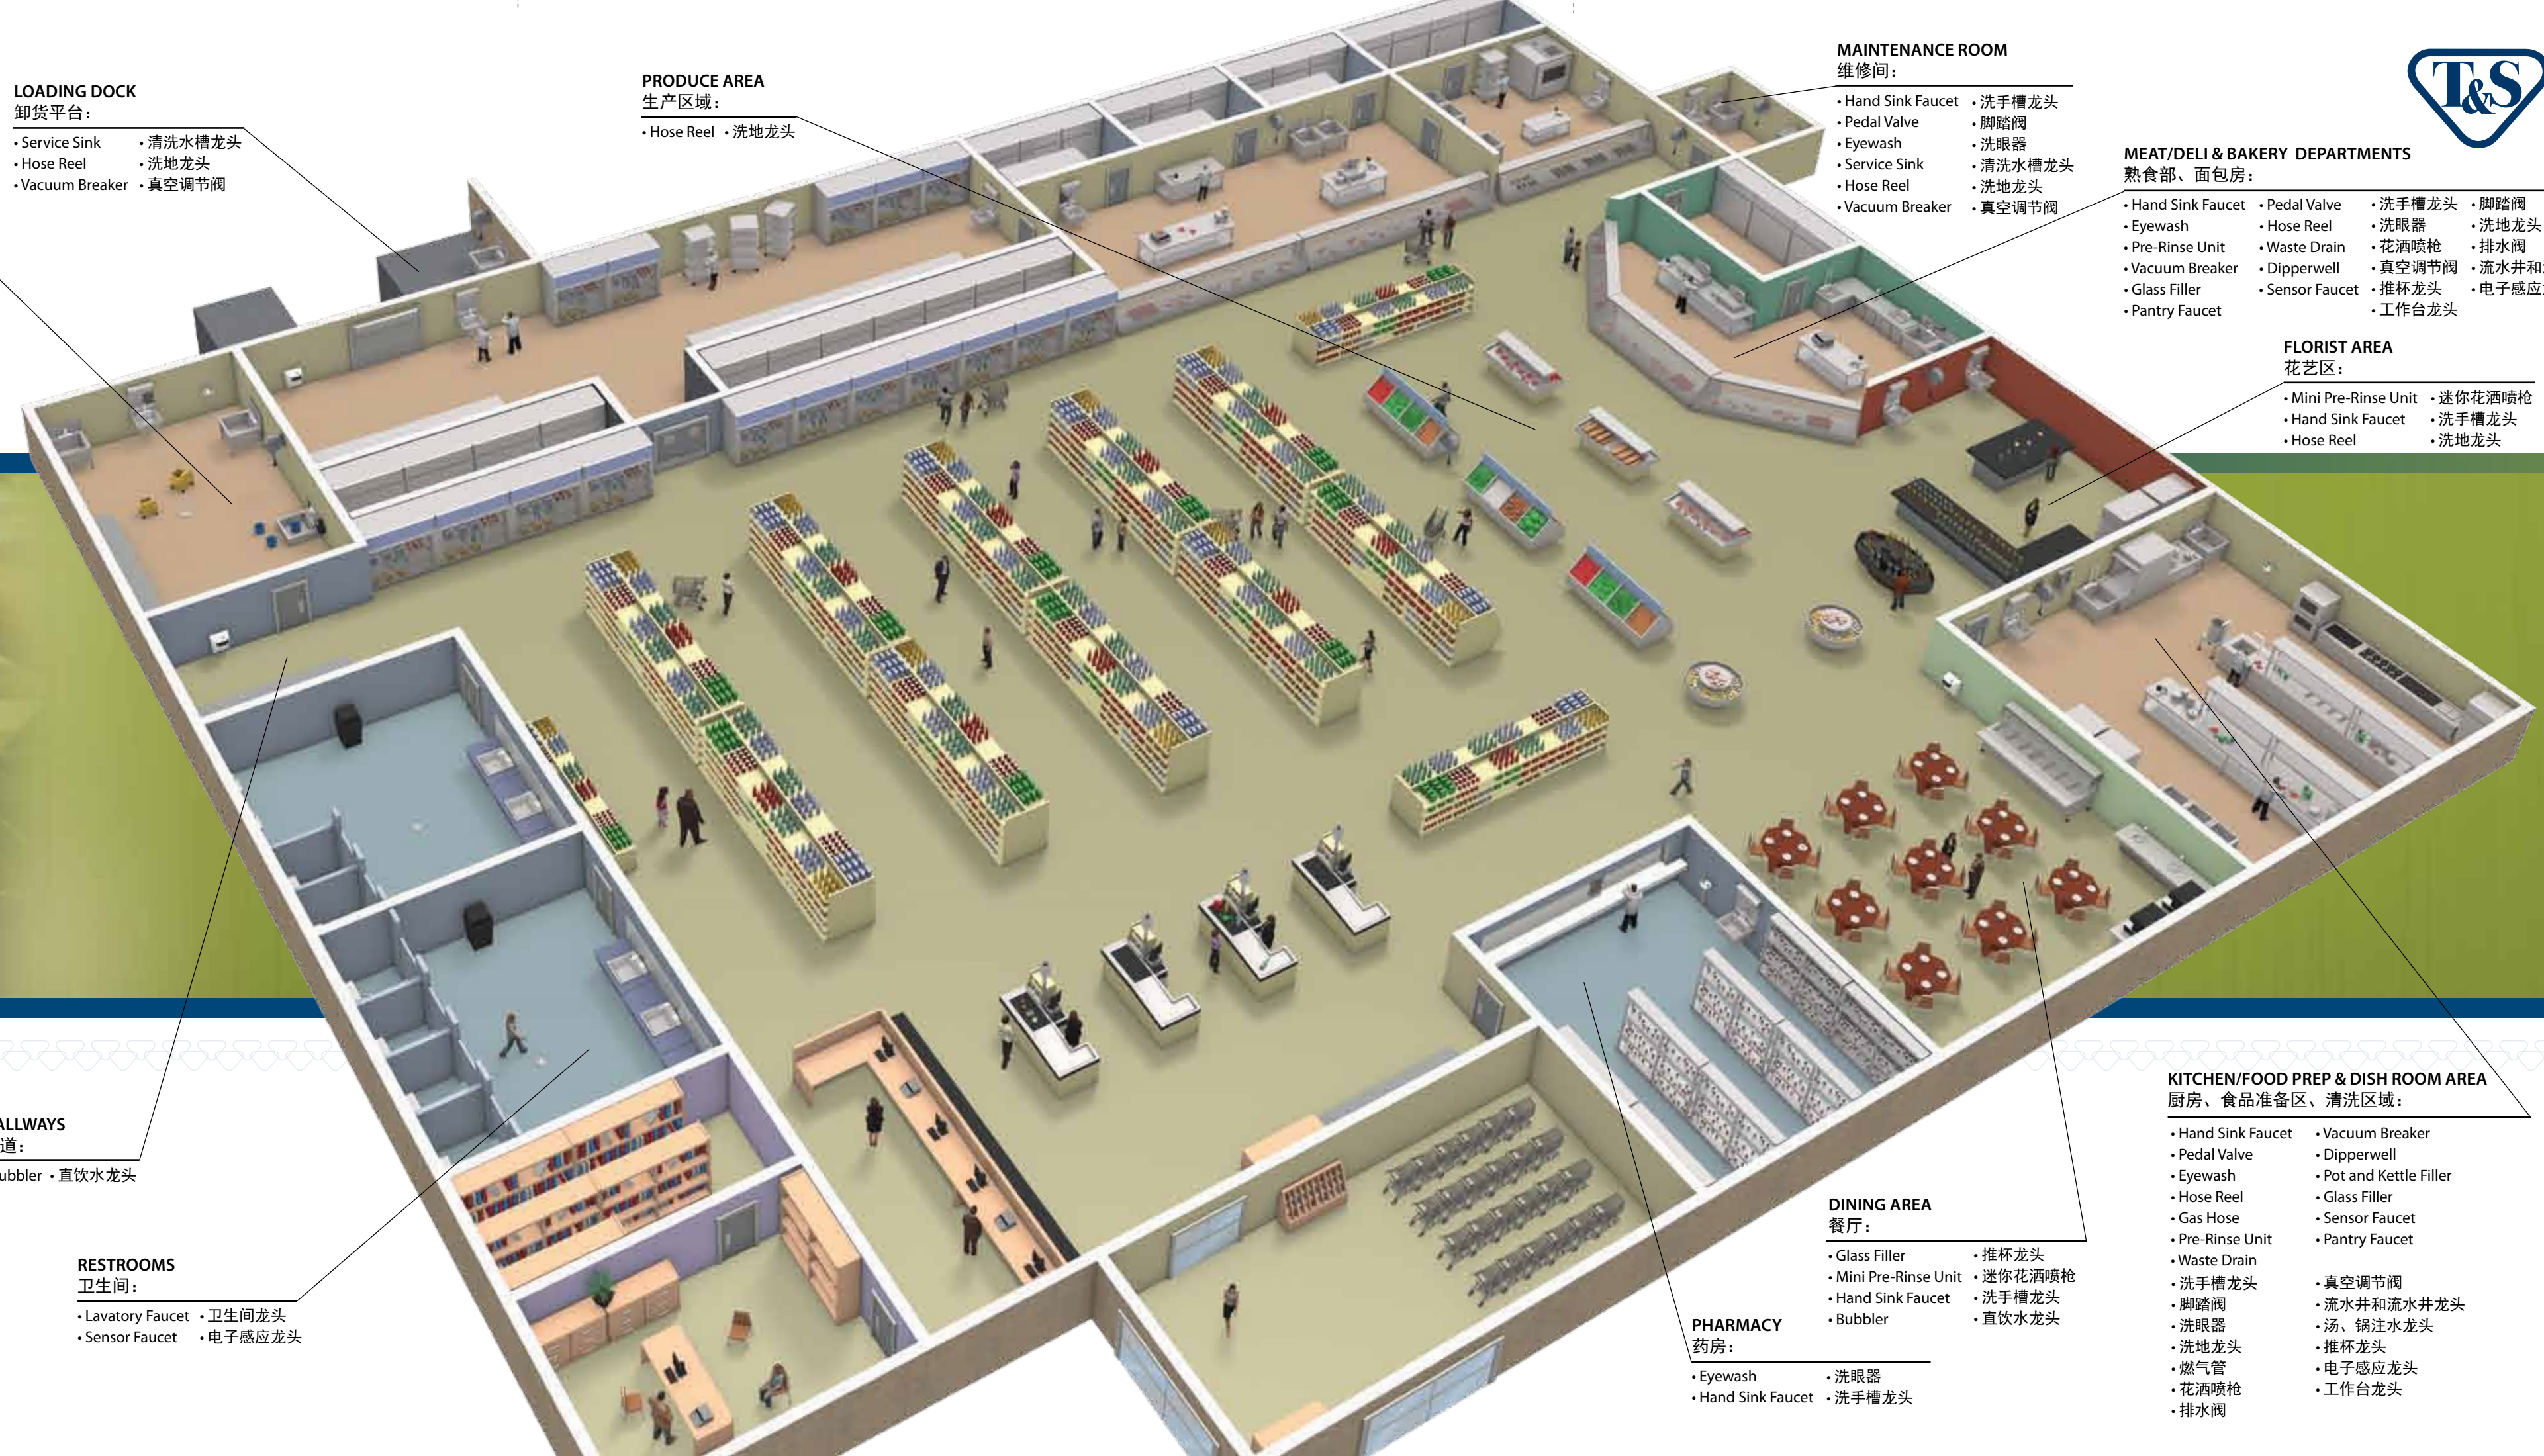

LOADING DOCK
卸货平台:

- Service Sink • 清洗水槽龙头
- Hose Reel • 洗地龙头
- Vacuum Breaker • 真空调节阀

PRODUCE AREA
生产区域:

- Hose Reel • 洗地龙头

MAINTENANCE ROOM
维修间:

- Hand Sink Faucet • 洗手槽龙头
- Pedal Valve • 脚踏阀
- Eyewash • 洗眼器
- Service Sink • 清洗水槽龙头
- Hose Reel • 洗地龙头
- Vacuum Breaker • 真空调节阀

MAINTENANCE ROOM
维修间:

- Hand Sink Faucet • 洗手槽龙头
- Pedal Valve • 脚踏阀
- Eyewash • 洗眼器
- Service Sink • 清洗水槽龙头
- Hose Reel • 洗地龙头
- Vacuum Breaker • 真空调节阀

MEAT/DELI & BAKERY DEPARTMENTS
熟食部、面包房:

- Hand Sink Faucet • 洗手槽龙头
- Pedal Valve • 脚踏阀
- Eyewash • 洗眼器
- Pre-Rinse Unit • 花洒喷枪
- Vacuum Breaker • 真空调节阀
- Glass Filler • 推杯龙头
- Pantry Faucet • 工作台龙头
- Hose Reel • 洗地龙头
- Waste Drain • 排水阀
- Dipperwell • 流水井和流水井龙头
- Sensor Faucet • 电子感应龙头
- Mini Pre-Rinse Unit • 迷你花洒喷枪
- Hand Sink Faucet • 洗手槽龙头
- Hose Reel • 洗地龙头

FLORIST AREA
花艺区:

- Mini Pre-Rinse Unit • 迷你花洒喷枪
- Hand Sink Faucet • 洗手槽龙头
- Hose Reel • 洗地龙头

HALLWAYS
过道:

- Bubbler • 直饮水龙头

RESTROOMS
卫生间:

- Lavatory Faucet • 卫生间龙头
- Sensor Faucet • 电子感应龙头

DINING AREA
餐厅:

- Glass Filler • 推杯龙头
- Mini Pre-Rinse Unit • 迷你花洒喷枪
- Hand Sink Faucet • 洗手槽龙头
- Bubbler • 直饮水龙头

PHARMACY
药房:

- Eyewash • 洗眼器
- Hand Sink Faucet • 洗手槽龙头

KITCHEN/FOOD PREP & DISH ROOM AREA
厨房、食品准备区、清洗区域:

- Hand Sink Faucet • 洗手槽龙头
- Pedal Valve • 脚踏阀
- Eyewash • 洗眼器
- Hose Reel • 洗地龙头
- Gas Hose • 燃气管
- Pre-Rinse Unit • 迷你花洒喷枪
- Waste Drain • 排水阀
- Vacuum Breaker • 真空调节阀
- Dipperwell • 流水井和流水井龙头
- Pot and Kettle Filler • 汤、锅注水龙头
- Glass Filler • 推杯龙头
- Sensor Faucet • 电子感应龙头
- Pantry Faucet • 工作台龙头