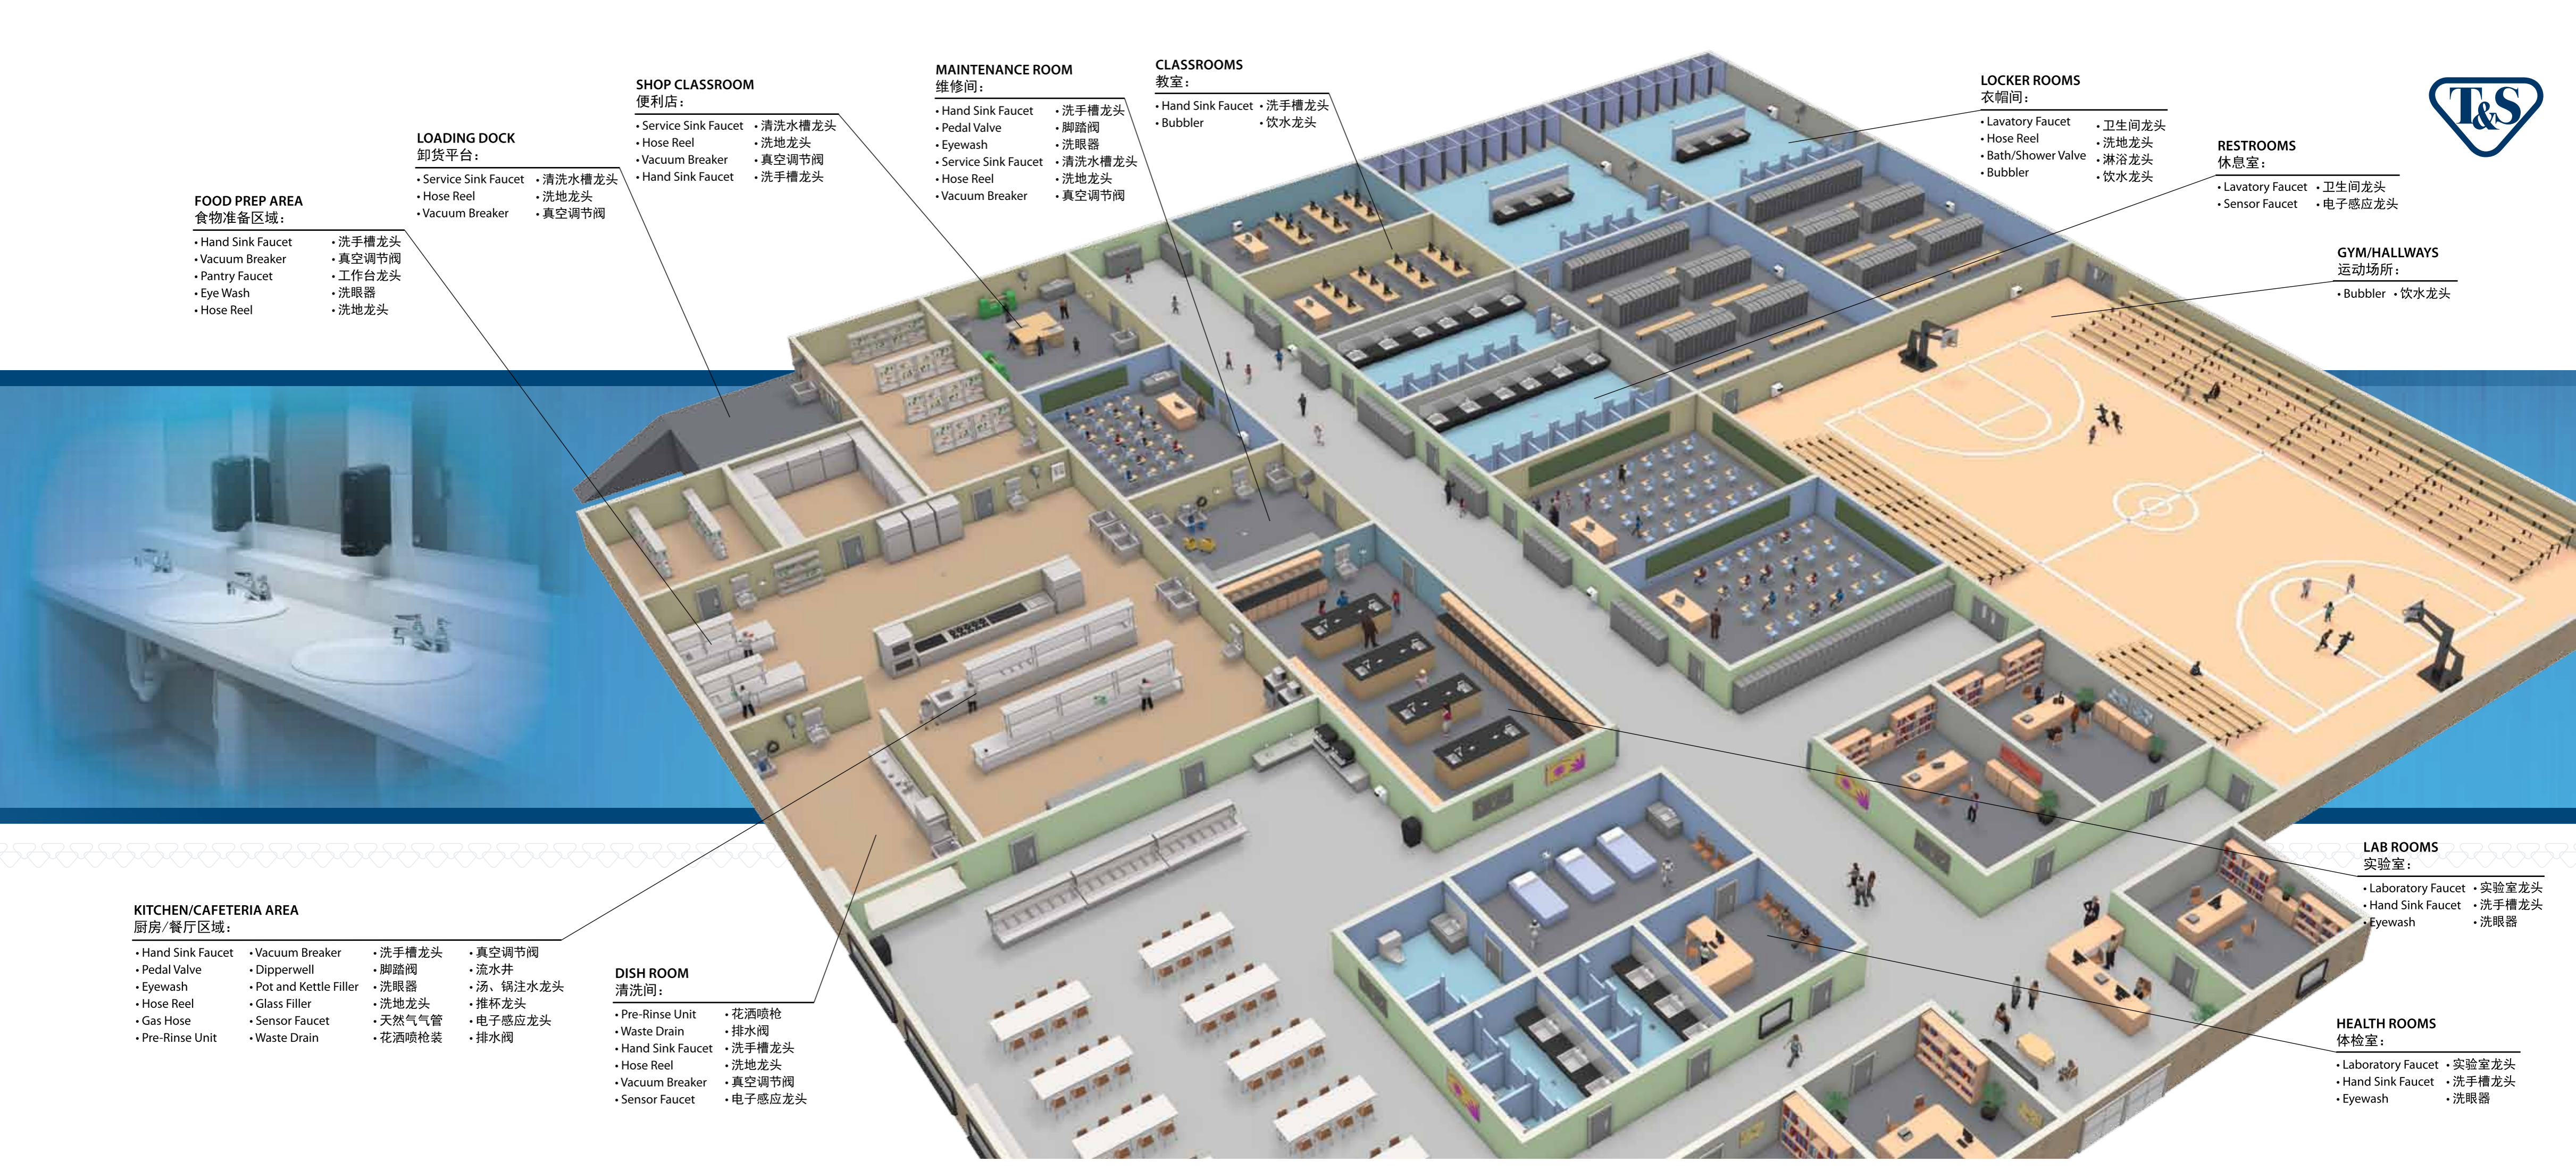

**Service Sink Faucet/Waste Drain 水槽清洗龙头、排水阀**

**FOOD PREP AREA**  
食物准备区域:

- Hand Sink Faucet • 洗手槽龙头
- Vacuum Breaker • 真空调节阀
- Pantry Faucet • 工作台龙头
- Eye Wash • 洗眼器
- Hose Reel • 洗地龙头

**LOADING DOCK**  
卸货平台: